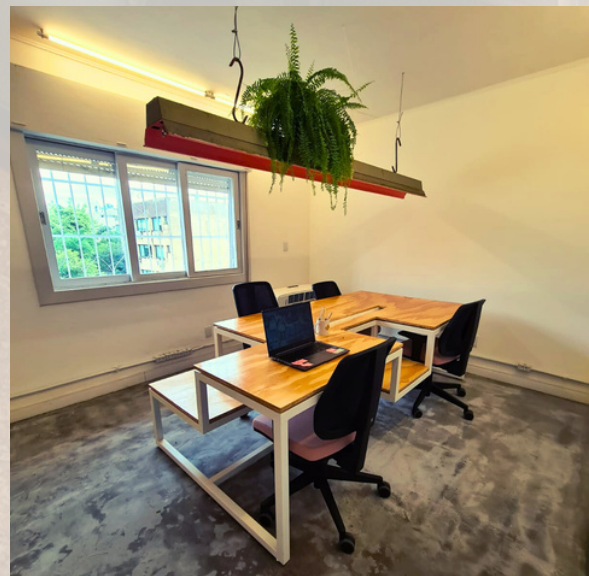

salas privadas

um espaço só para você, com
a nossa estrutura completa

**13m² DE ÁREA
PRIVATIVA E ÚTIL**

Salas maiores do que a média em ambientes compartilhados, arejadas, e com ótima iluminação natural

**OPÇÕES PRONTAS PARA USO OU
PARA MOBILIAR DO SEU JEITO***

Todas as salas climatizadas, com acesso 24h/7, com opção para que você aproveite sua própria mobília

**TODAS AS CONTAS INCLUSAS
NO VALOR DA MENSALIDADE**

Contas como Internet, recepcionista, segurança, IPTU, luz, água, manutenção incluídas no em um único valor

INÍCIO RÁPIDO E SEM CAUÇÃO**

Nada de burocracia com fianças e cauções. Início rápido a partir de 15 dias** da contratação.

**FACILIDADES E SERVIÇOS
DA CASA NORMA JÁ INCLUSOS**

Conte com nossos serviços de recepção, gestão de correspondências, endereço comercial e franquia de 04h em nossas salas de reuniões

CONTRATOS DE 12 MESES

ÚLTIMA SALA DISPONÍVEL | R$ 2.400,00 / mês

*Salas mobiliadas não estão sujeitas à personalização de projeto ou escolha de mobiliário por parte da contratante.

** Início em 15 dias para salas sem mobília. A entrega e ocupação de salas mobiliadas está sujeita à disponibilidade e/ou prazos de entrega de nossos fornecedores, conforme negociação a ser realizada.